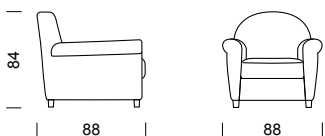

modello **ZENITH**

Sozzalino

Struttura: fusto in legno massello e impiallacciato.

Sospensione seduta: cinghie elastiche incrociate.

Imbottiture: cuscino seduta estraibile in poliuretano espanso densità 35Kg/m³ rivestito con fibra poliestere, cuscino schienale fisso in poliuretano espanso densità 25Kg/m³ rivestito con fibra poliestere.